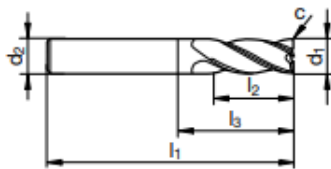

Fraises HPC 2 tailles (4 dents)

N°85060

P	M	K	N	S	H
•	•	•	○	•	○

Fraise haute performance avec des angles d'hélices variable ● Coupe au centre

N°85061

P	M	K	N	S	H
•	•	•	○	•	○

Fraise haute performance avec des angles d'hélices variable ● Coupe au centre

d1 e8 mm	d2 h6 mm	d3 mm	l1 mm	l2 mm	l3 mm X 45°	c mm	Z	N° de code
3,000	6,000	2,800	57,000	8,000	12,000	0,060	4	3,000
4,000	6,000	3,800	57,000	11,000	15,000	0,080	4	4,000
5,000	6,000	4,800	57,000	13,000	18,000	0,100	4	5,000
6,000	6,000	5,700	57,000	13,000	20,000	0,120	4	6,000
8,000	8,000	7,700	63,000	19,000	26,000	0,160	4	8,000
10,000	10,000	9,700	72,000	22,000	30,000	0,200	4	10,000
12,000	12,000	11,500	83,000	26,000	36,000	0,240	4	12,000
14,000	14,000	13,500	83,000	26,000	36,000	0,280	4	14,000
16,000	16,000	15,500	92,000	32,000	42,000	0,320	4	16,000
20,000	20,000	19,500	104,000	38,000	52,000	0,400	4	20,000

ISO	Dureté	v _c	f _z (mm/z)/Ø							v _c	f _z (mm/z)/Ø							
			3	6	8	10	12	16	20		3	6	8	10	12	16	20	
P	≤ 850 N/mm ²	270	0,017	0,025	0,034	0,050	0,060	0,080	0,100	HPC	450	0,027	0,040	0,054	0,080	0,10	0,13	0,16
	≥ 850 N/mm ²	180	0,014	0,021	0,028	0,045	0,054	0,072	0,090		300	0,022	0,034	0,045	0,072	0,09	0,12	0,14
M	≤ 750 N/mm ²	120	0,014	0,021	0,028	0,045	0,054	0,072	0,090	HPC	200	0,022	0,034	0,045	0,072	0,09	0,12	0,14
	≥ 750 N/mm ²	80	0,013	0,019	0,026	0,040	0,048	0,064	0,080		140	0,020	0,031	0,041	0,064	0,08	0,10	0,13
S	à base de Ti	60	0,013	0,019	0,026	0,040	0,048	0,064	0,080	HPC	110	0,020	0,031	0,041	0,064	0,08	0,10	0,13
K	≤ 240 HB	150	0,017	0,025	0,034	0,050	0,060	0,080	0,100		250	0,027	0,040	0,054	0,080	0,10	0,13	0,16
N	≥ 7 % Si	340	0,018	0,027	0,036	0,055	0,066	0,088	0,110	HPC	570	0,029	0,043	0,058	0,088	0,11	0,14	0,18